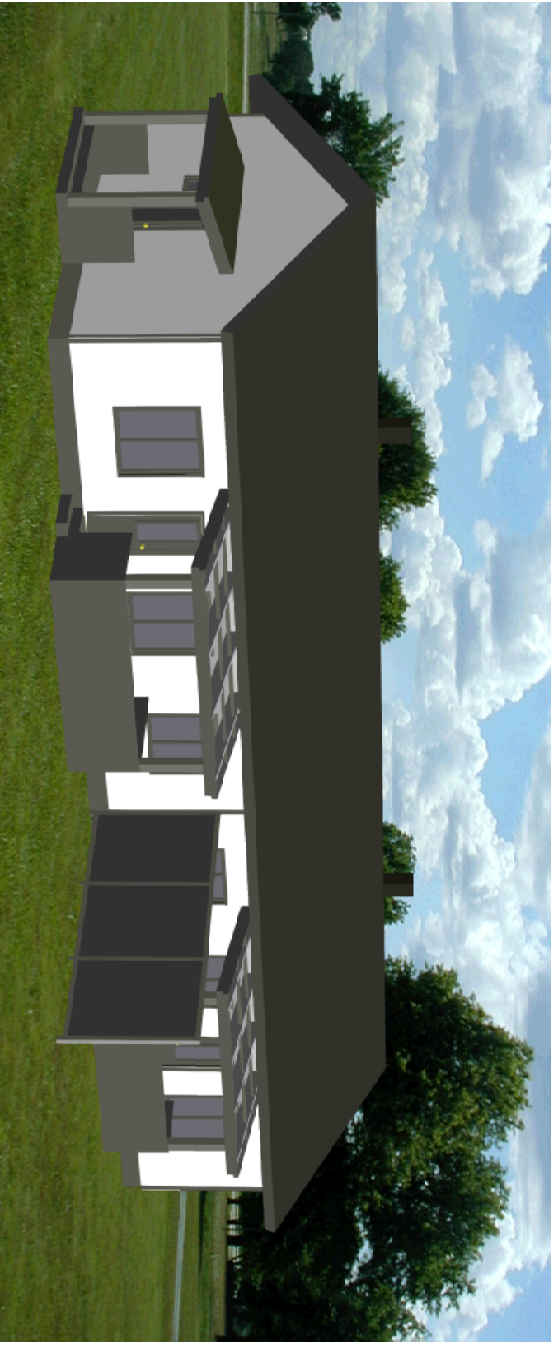

PARITALO KIVIOJANTIE 17 80710 LEHMO
RAKENTAJA RAKENNUSPALVELU PUHAKKA OY

SUUNNITTELU KR-KONSULTIT OY
PÄÄSUUNNITTELIJA SAKARI KOKKONEN

ESITTEEN KUVAT OVAT SUUNTAAN ANTAVIA TIETOKONEMALLINNOKSIA